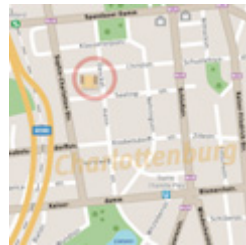

The American Dream – US Visa Service GmbH
Danckelmannstraße 9
14059 Berlin

○ **Mit den öffentlichen Verkehrsmitteln**

- Bus: Haltestelle Klausener Platz, M45 und 309
S-Bahn: S-Bahnhof Westend, S46 und Ringbahn (S41 und S42)
U-Bahn: U-Bahnhof Sophie-Charlotte-Platz, U2

○ **Mit dem PKW**

Berliner Stadtautobahn (A100) bis Ausfahrt Spandauer Damm oder Knobelsdorfstraße

[Bei Googlemaps zeigen](#)

Weitere Informationen darüber finden Sie im [Berliner Stadtplan online](#) oder im [Liniennetz der BVG](#).